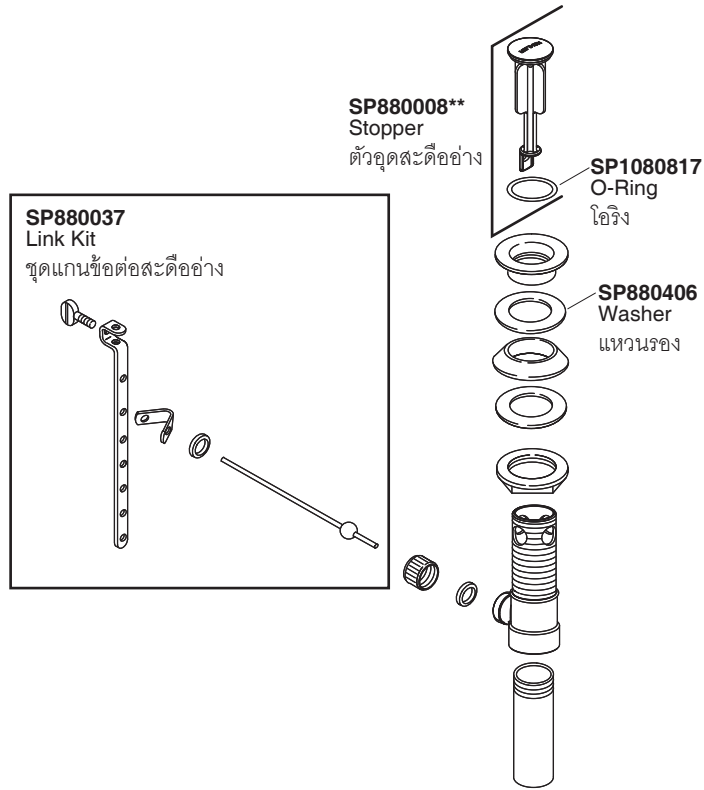

**Finish/color code must be specified when ordering

**ระบุรหัสสี/วัสดุเคลือบผิว/สีในการสั่งซื้อผลิตภัณฑ์

SP834753**
Pop-Up Drain
สะดืออ่างล้างหน้าแบบก้านโยก

**Finish/color code must be specified when ordering
**ระบุรหัสวัสดุเคลือบผิว/สีในการสั่งซื้อผลิตภัณฑ์